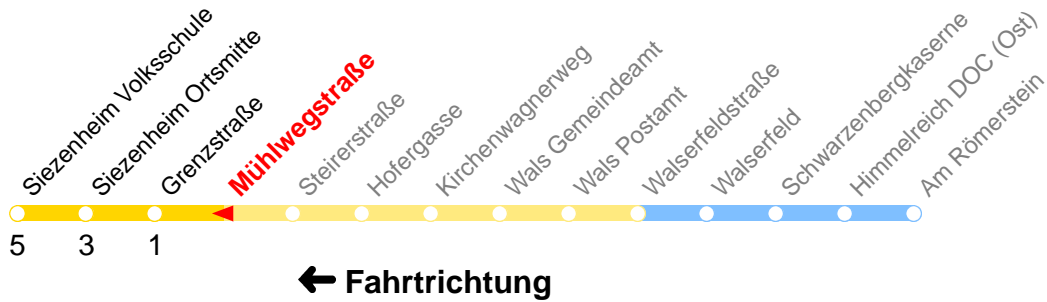

Montag - Freitag	Samstag	Sonn- und Feiertag
Std.	Minuten	Minuten	Minuten
6	57_{FO}		
7	00_{SU} 22_{SE} 42_{SV}		
8	32_O	32_O	
9		32_O	
10		32_O	
11	32_V	32_O	
12	07_V 55_V	32_O	
13	55_O	32_O	
14	55_O		
15	40_O		
16	55_O		
17	42_O		
18	32_O		

F : Fährt nur an schulfreien Tagen
O : Fährt bis Siezenheim Ortsmitte
S : Fährt nur an Schultagen
U : Fährt ab Siezenheim Ortsmitte als Linie 20 nach ZENTRUM/Hanuschplatz - Unipark Nonntal

E : Fährt ab Siezenheim Ortsmitte als Linie 28 bis Europark
V : Fährt bis Siezenheim Volksschule