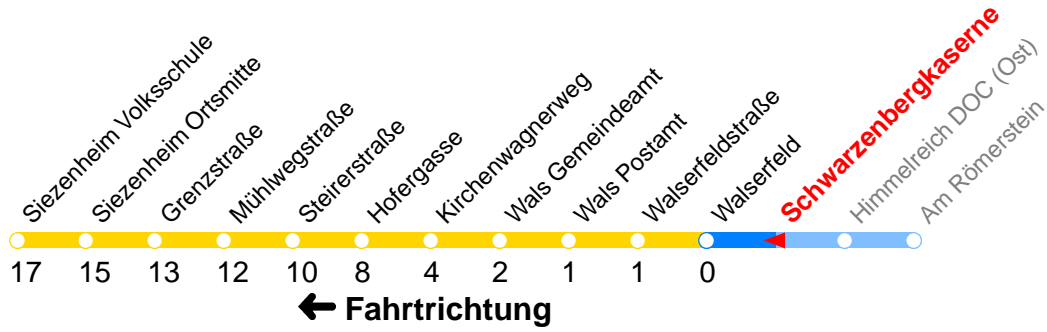

Reisezeit in Minuten.

	Montag - Freitag	Samstag	Sonn- und Feiertag
Std.	Minuten	Minuten	Minuten
7	11SE		
8	19o	19o	
9		19o	
10		19o	
11	19v	19o	
12	42v	19o	
13	42o	19o	
14	42o		
15	27o		
16	42o		
17	29o		
18	19o		

S : Fährt nur an Schultagen
E : Fährt ab Siezenheim Ortsmitte als Linie 28 bis Europark
O : Fährt bis Siezenheim Ortsmitte
V : Fährt bis Siezenheim Volksschule

Betreiber: Albus Salzburg Verkehrsbetrieb GmbH 5020 Salzburg Julius-Welser-Strasse 8
Diesen Plan erhalten Sie unter www.albus.at oder Verkehrs-Serviceline 0662/44 801 500

Ohne Gewähr. Für versäumte Anschlüsse wird nicht gehaftet! Am 24.12. & 31.12. (wenn nicht Sonntag) Samstag-Fahrplan.