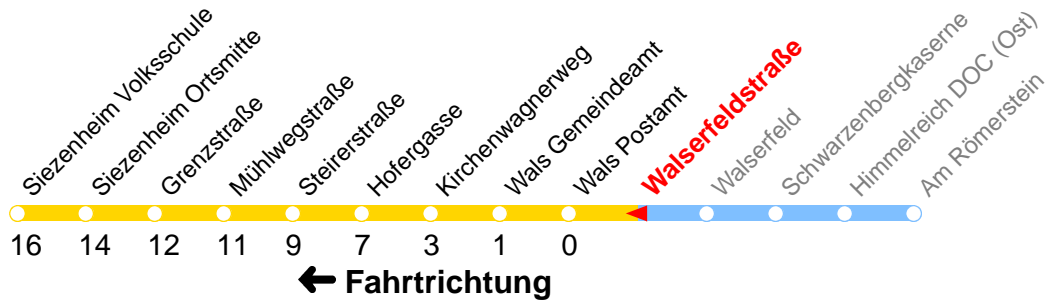

Montag - Freitag	Samstag	Sonn- und Feiertag
Std.	Minuten	Minuten	Minuten
6	49_{FO} 52_{SU}		
7	12_{SE} 30_{SV}		
8	20_o	20_o	
9		20_o	
10		20_o	
11	20_v 55_v	20_o	
12	43_v	20_o	
13	43_o	20_o	
14	43_o		
15	28_o		
16	43_o		
17	30_o		
18	20_o		

F : Fährt nur an schulfreien Tagen
O : Fährt bis Siezenheim Ortsmitte
S : Fährt nur an Schultagen
U : Fährt ab Siezenheim Ortsmitte als Linie 20 nach ZENTRUM/Hanuschplatz - Unipark Nonntal

E : Fährt ab Siezenheim Ortsmitte als Linie 28 bis Europark
V : Fährt bis Siezenheim Volksschule