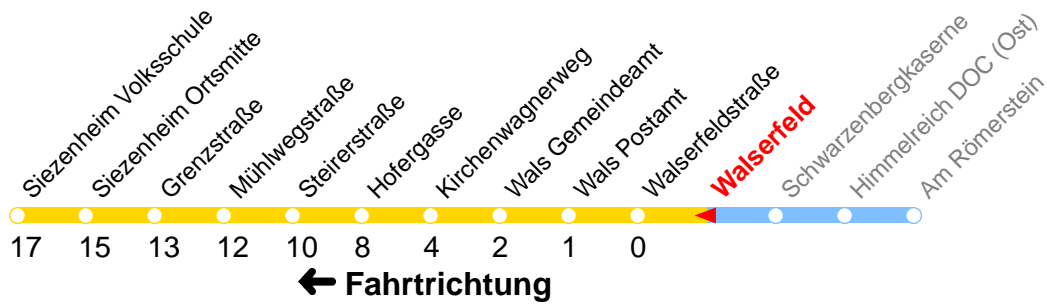

Reisezeit in Minuten.

	Montag - Freitag	Samstag	Sonn- und Feiertag
Std.	Minuten	Minuten	Minuten
6	49_{FO} 52_{SU}		
7	12_{SE} 30_{SV}		
8	20_o	20_o	
9		20_o	
10		20_o	
11	20_v 55_v	20_o	
12	43_v	20_o	
13	43_o	20_o	
14	43_o		
15	28_o		
16	43_o		
17	30_o		
18	20_o		

F : Fährt nur an schulfreien Tagen
O : Fährt bis Siezenheim Ortsmitte
S : Fährt nur an Schultagen
U : Fährt ab Siezenheim Ortsmitte als Linie 20 nach ZENTRUM/Hanuschplatz - Unipark Nonntal

E : Fährt ab Siezenheim Ortsmitte als Linie 28 bis Europark
V : Fährt bis Siezenheim Volksschule

Betreiber: Albus Salzburg Verkehrsbetrieb GmbH 5020 Salzburg Julius-Welser-Strasse 8
Diesen Plan erhalten Sie unter www.albus.at oder Verkehrs-Serviceline 0662/44 801 500

Ohne Gewähr. Für versäumte Anschlüsse wird nicht gehaftet! Am 24.12. & 31.12. (wenn nicht Sonntag) Samstag-Fahrplan.