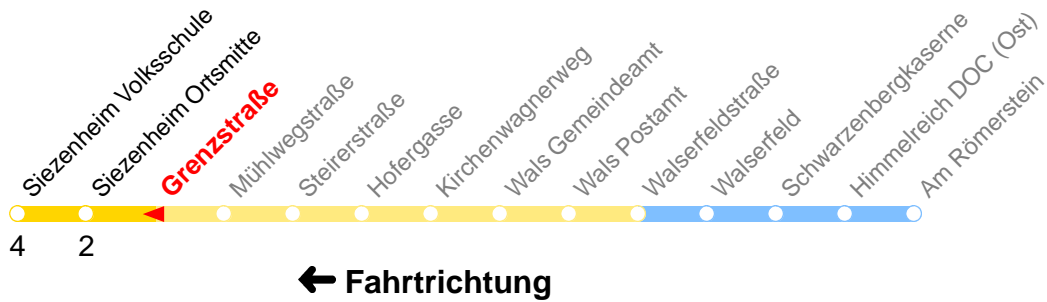

Reisezeit in Minuten.

	Montag - Freitag	Samstag	Sonn- und Feiertag
Std.	Minuten	Minuten	Minuten
6	58_FO		
7	01_SU 43_SV		
8	33_O	33_O	
9		33_O	
10		33_O	
11	33_V	33_O	
12	08_V 56_V	33_O	
13	56_O	33_O	
14	56_O		
15	41_O		
16	56_O		
17	43_O		
18	33_O		

F : Fährt nur an schulfreien Tagen
O : Fährt bis Siezenheim Ortsmitte
S : Fährt nur an Schultagen

U : Fährt ab Siezenheim Ortsmitte als Linie 20 nach ZENTRUM/Hanuschplatz - Unipark Nonntal
V : Fährt bis Siezenheim Volksschule

Betreiber: Albus Salzburg Verkehrsbetrieb GmbH 5020 Salzburg Julius-Welser-Strasse 8
Diesen Plan erhalten Sie unter www.albus.at oder Verkehrs-Serviceline 0662/44 801 500

Ohne Gewähr. Für versäumte Anschlüsse wird nicht gehaftet! Am 24.12. & 31.12. (wenn nicht Sonntag) Samstag-Fahrplan.