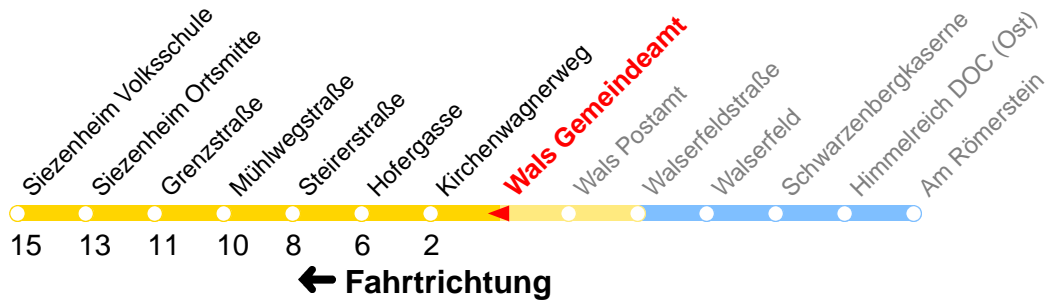

Reisezeit in Minuten.

	Montag - Freitag	Samstag	Sonn- und Feiertag
Std.	Minuten	Minuten	Minuten
6	51_{FO} 54_{SU}		
7	14_{SE} 32_{SV}		
8	22_o	22_o	
9		22_o	
10		22_o	
11	22_v 57_v	22_o	
12	45_v	22_o	
13	45_o	22_o	
14	45_o		
15	30_o		
16	45_o		
17	32_o		
18	22_o		

F : Fährt nur an schulfreien Tagen
O : Fährt bis Siezenheim Ortsmitte
S : Fährt nur an Schultagen
U : Fährt ab Siezenheim Ortsmitte als Linie 20 nach ZENTRUM/Hanuschplatz - Unipark Nonntal

E : Fährt ab Siezenheim Ortsmitte als Linie 28 bis Europark
V : Fährt bis Siezenheim Volksschule

Betreiber: Albus Salzburg Verkehrsbetrieb GmbH 5020 Salzburg Julius-Welser-Strasse 8
Diesen Plan erhalten Sie unter www.albus.at oder Verkehrs-Serviceline 0662/44 801 500

Ohne Gewähr. Für versäumte Anschlüsse wird nicht gehaftet! Am 24.12. & 31.12. (wenn nicht Sonntag) Samstag-Fahrplan.